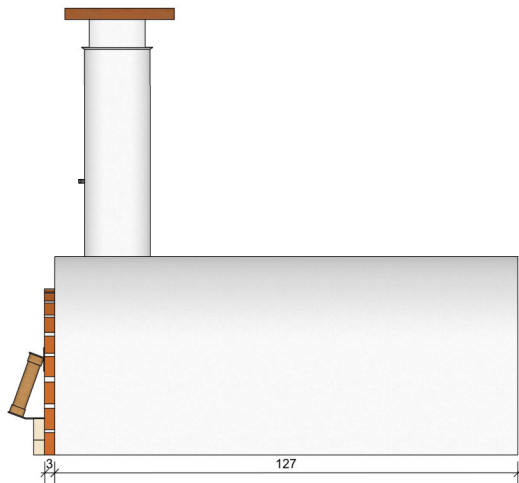

Kompletter Pizzaofenbausatz, verputzt, 100 x 80 cm, normale Front, Kaminklappe

Art. Nr.: KOM100/80VN

Innenmasse (Backfläche): T 100 x B 80 cm
Aussenmasse (Mantel): 127 x 112 cm
Gewicht: 650 kg

18