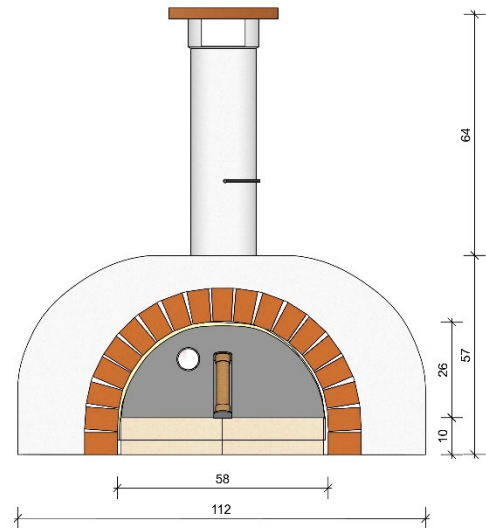

Kompletter Pizzaofenbausatz, verputzt, 100 x 80 cm, normale Front, Kaminklappe

Art. Nr.: KOM100/80VN

Innenmasse (Backfläche): T 100 x B 80 cm
Aussenmasse (Mantel): 127 x 112 cm
Gewicht: 650 kg

18