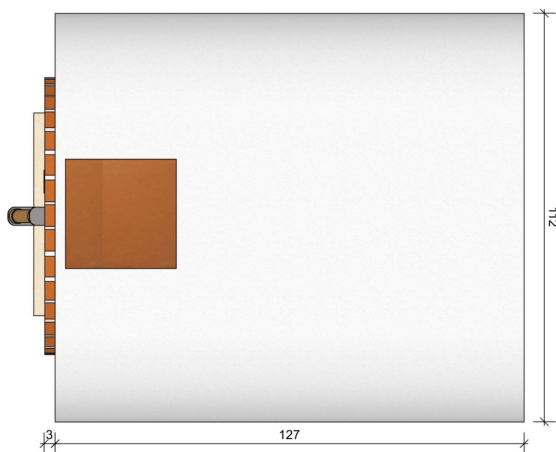

Kompletter Pizzaofenbausatz, verputzt, 100 x 80 cm, normale Front, Kaminklappe

Art. Nr.: KOM100/80VN

Innenmasse (Backfläche): T 100 x B 80 cm
Aussenmasse (Mantel): 127 x 112 cm
Gewicht: 650 kg

18