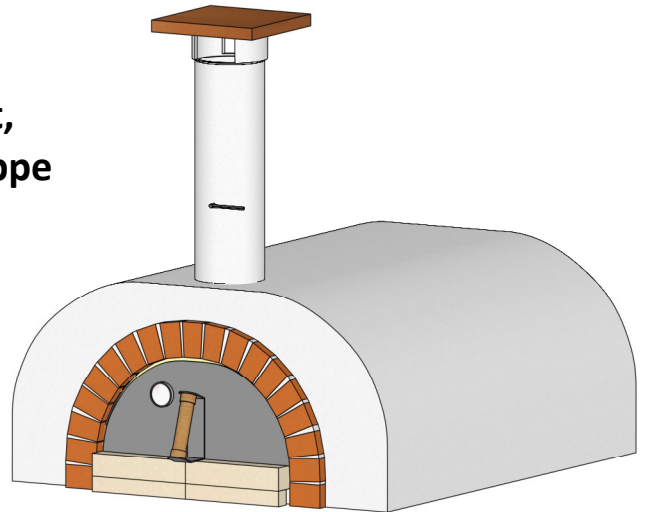

Kompletter Pizzaofenbausatz, verputzt, 100 x 80 cm, normale Front, Kaminklappe

Art. Nr.: KOM100/80VN

Innenmasse (Backfläche): T 100 x B 80 cm
Aussenmasse (Mantel): 127 x 112 cm
Gewicht: 650 kg

18