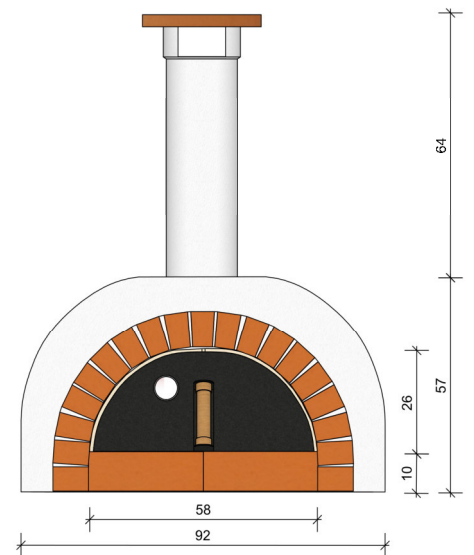

Kompletter Pizzaofenbausatz, verputzt, 100 x 60 cm, alternative Front

Art. Nr.: KOM100/60VA

Innenmasse (Backfläche): T 100 x B 60 cm
Aussenmasse (Mantel): 148 x 92 cm
Gewicht: 600 kg

7