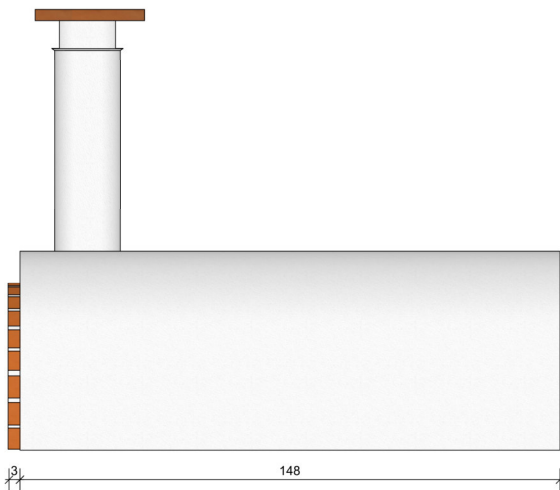

Kompletter Pizzaofenbausatz, verputzt, 100 x 60 cm, alternative Front

Art. Nr.: KOM100/60VA

Innenmasse (Backfläche): T 100 x B 60 cm
Aussenmasse (Mantel): 148 x 92 cm
Gewicht: 600 kg

7