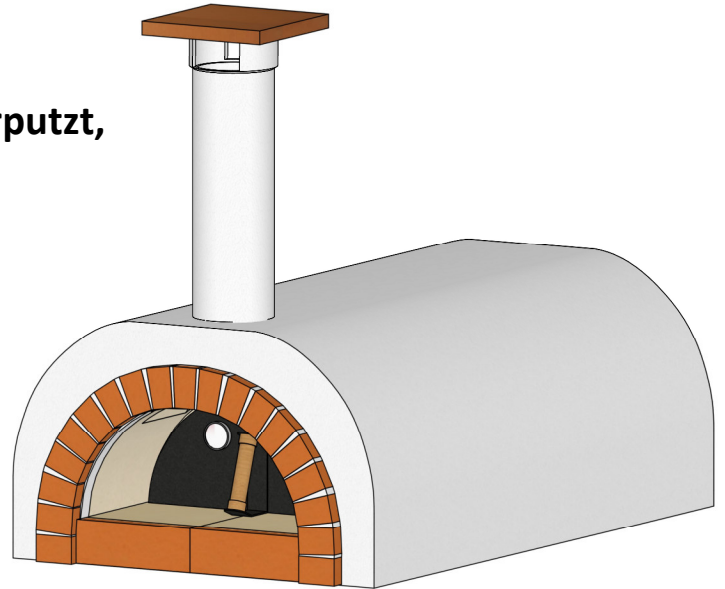

Kompletter Pizzaofenbausatz, verputzt, 100 x 60 cm, alternative Front

Art. Nr.: KOM100/60VA

Innenmasse (Backfläche): T 100 x B 60 cm
Aussenmasse (Mantel): 148 x 92 cm
Gewicht: 600 kg

7