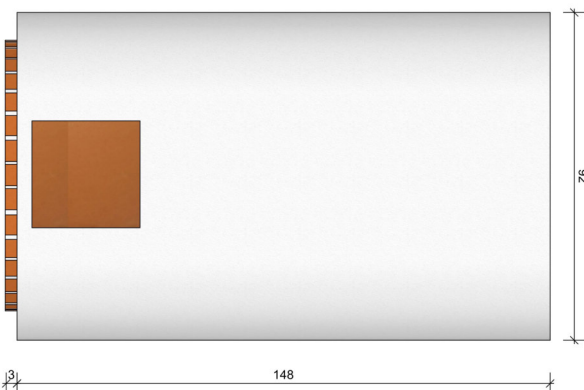

Kompletter Pizzaofenbausatz, verputzt, 100 x 60 cm, alternative Front

Art. Nr.: KOM100/60VA

Innenmasse (Backfläche): T 100 x B 60 cm
Aussenmasse (Mantel): 148 x 92 cm
Gewicht: 600 kg

7